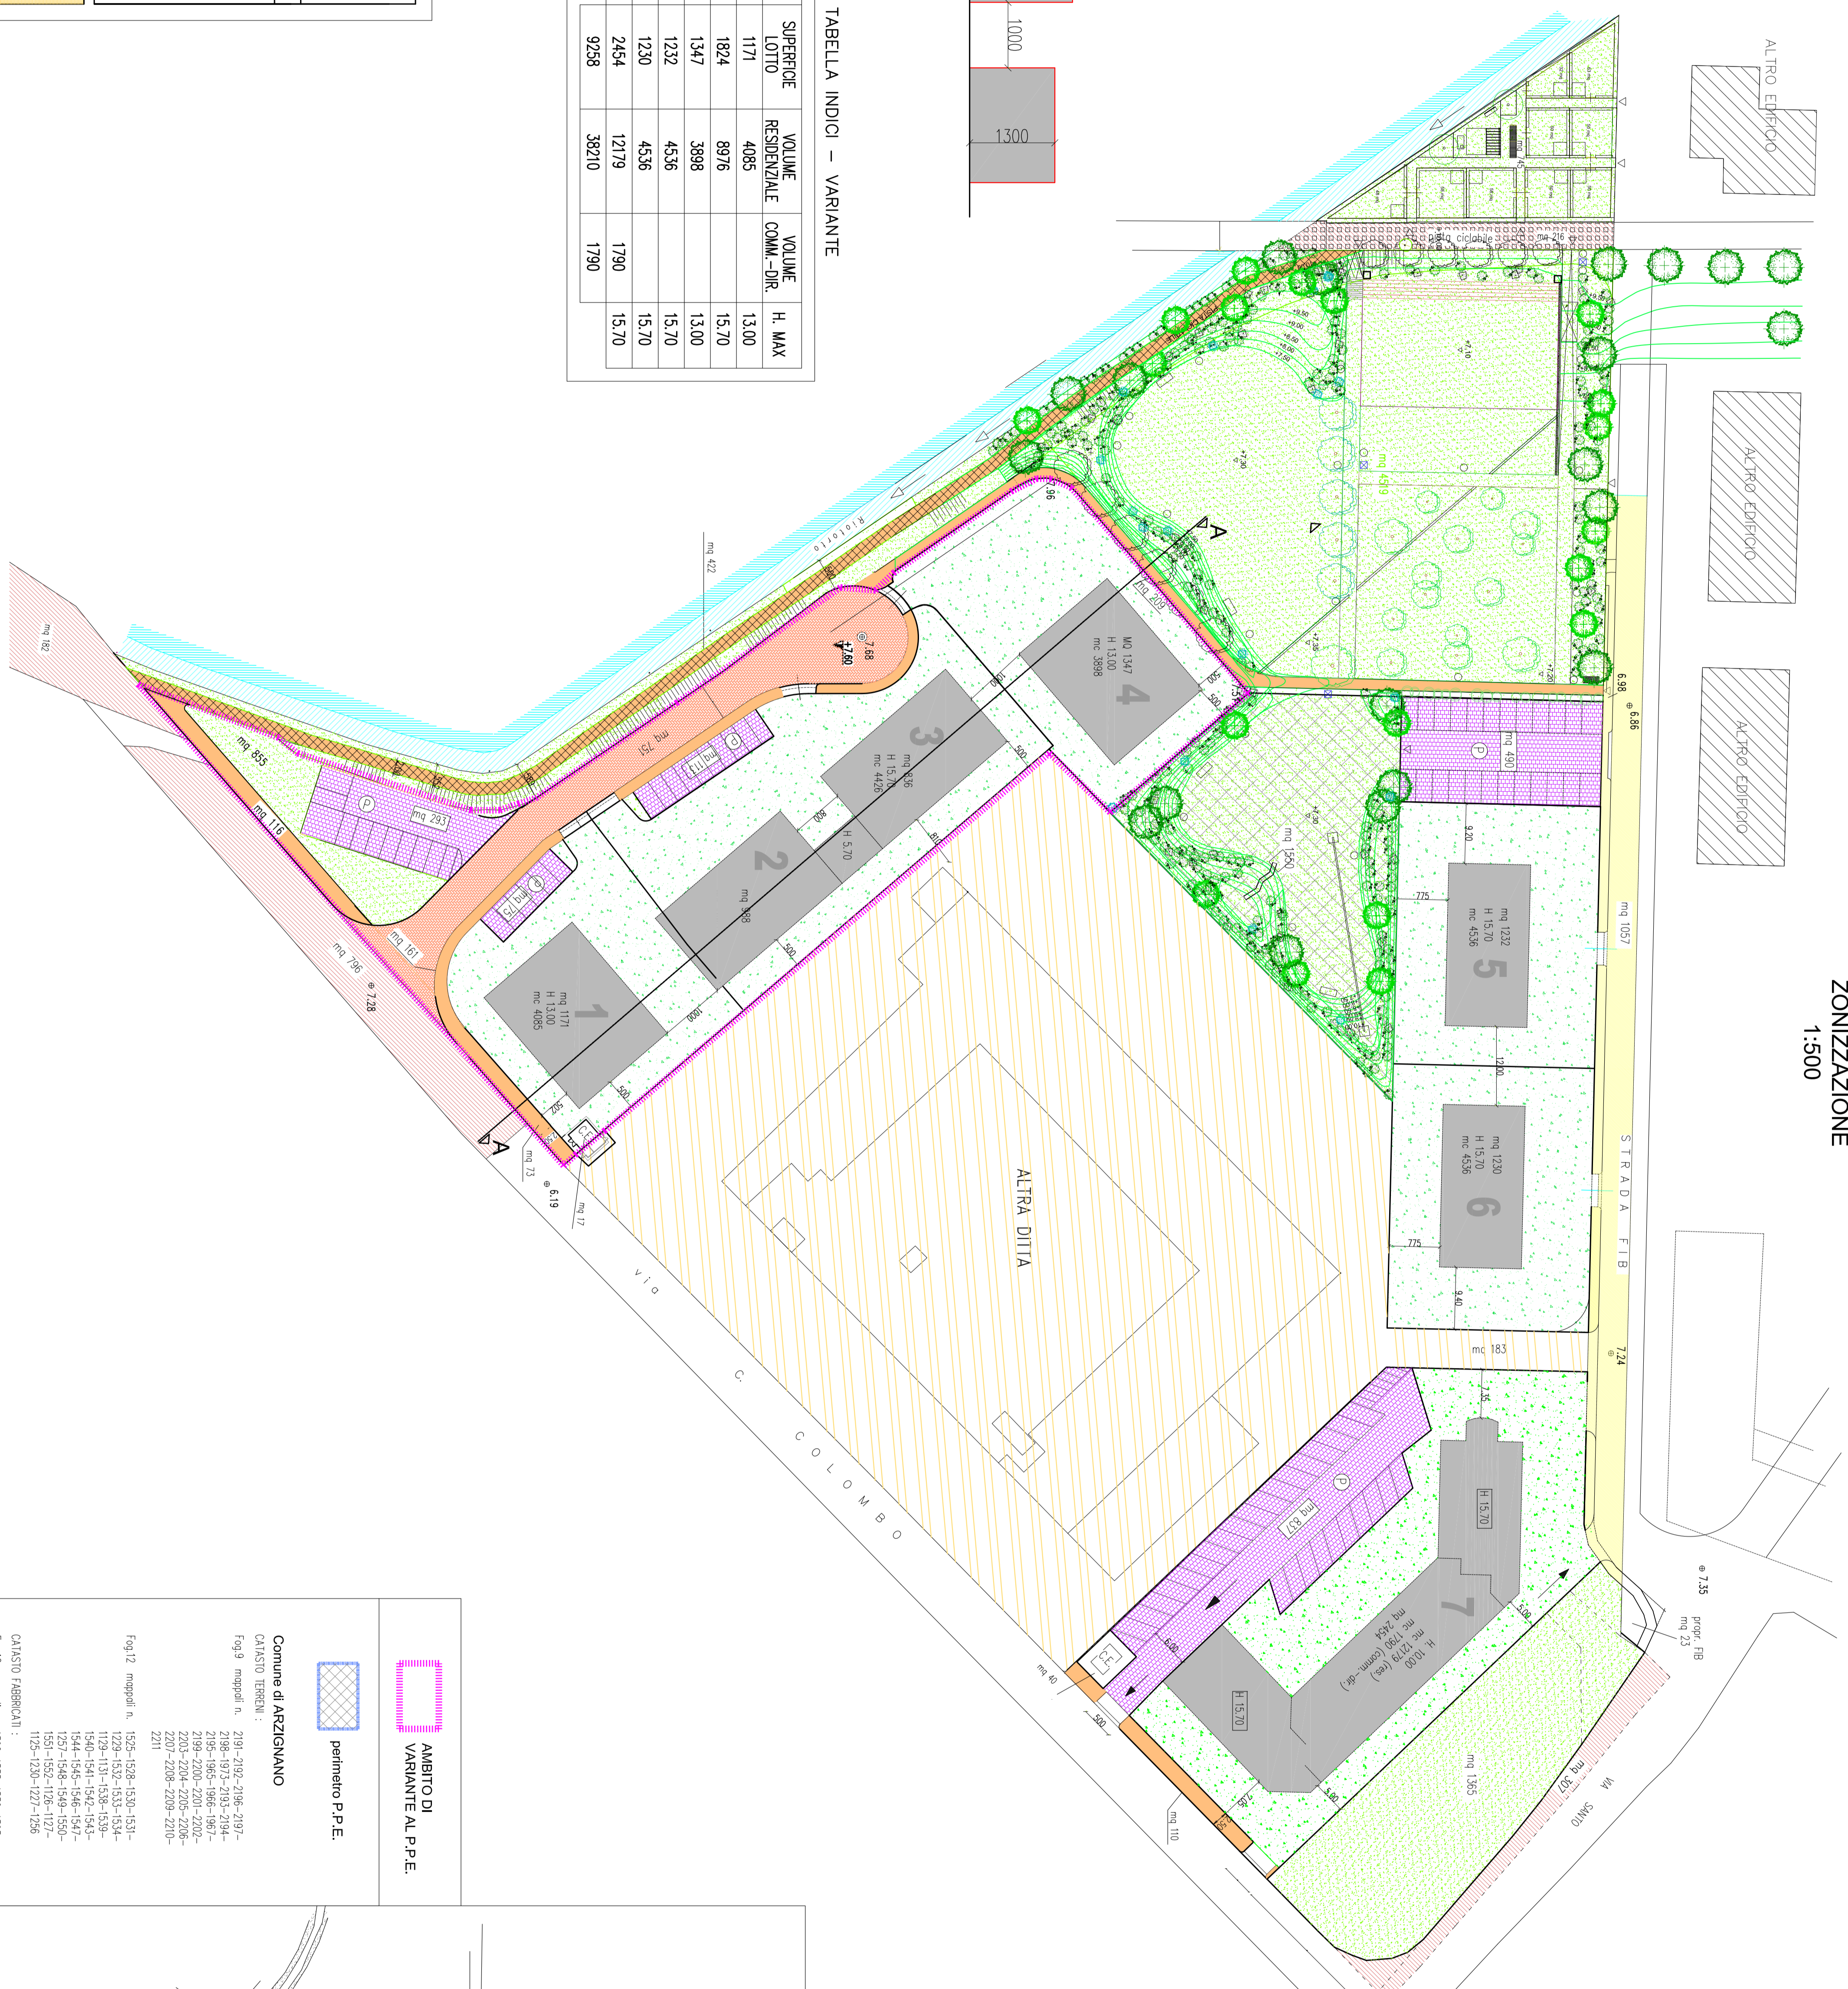

ZONIZZAZIONE
1:500

	VERDE PRIMARIO MQ. 1550 -INVARIATO
	VERDE SECONDARIO: AREA A PARCO MQ. 758 PISTA CICLABILE SOMMITA' ARGINE MQ. 422 -INVARIATO MQ. 7950
	VERDE PRIVATO
	STRADE MQ. 1057 (parzialmente realizzate) -INVARIATO
	STRADE MQ. 751 (da realizzare) -INVARIATO
	MARCIAPIEDI MQ. 652 -INVARIATO
	PARCHEGGI MQ. 1808
	AREE DA CEDERE GIÀ OCCUPATE: REALIZZATE DAL COMUNE mq 1285 -INVARIATO PARZIALMENTE REALIZZATE mq 216 -INVARIATO MQ. 1501

SEZIONE A-A
1:500

TABELLA INDICI - VEGENTE

LOTTO N.°	SUPERFICIE LOTTO	VOLUME RESIDENZIALE	VOLUME COMM.-DIR.	H. MAX
1	1171	4885	13,00	13,00
2	988	3418	13,00	13,00
3	836	3418	13,00	13,00
4	1347	5238	13,00	13,00
5	1232	4536	15,70	15,70
6	1230	4536	15,70	15,70
7	2454	12179	1790	15,70
TOTALE	9258	38210	1790	15,70

TABELLA INDICI - VARIANTE

LOTTO N.°	SUPERFICIE LOTTO	VOLUME RESIDENZIALE	VOLUME COMM.-DIR.	H. MAX
1	1171	4085	13,00	13,00
2-3	1824	8976	13,00	13,00
4	1347	3898	13,00	13,00
5	1232	4536	15,70	15,70
6	1230	4536	15,70	15,70
7	2454	12179	1790	15,70
TOTALE	9258	38210	1790	15,70

LEGENDA

Strada	mq 1808
mq 751+str.FIP 1057	mq 1808
Marciaipiedi	mq 689
mq 161+209+116+73+110	mq 1808
Parcheeggi	mq 1808
mq 293+75+113+490+837	mq 9258
Loti edificabili	mq 1550
mq 1171+888+836+1347+1232+1230+2454	mq 7484
Verde primario	mq 422
Verde secondario:	mq 7906
area a parco mq 745+4519+855+1365	mq 40
pista ciclabile in sommita' argine	
Cabine elettriche	mq 216
mq 40	mq 307
AREE GIÀ OCCUPATE	mq 796
Parzialmente realizzate:	mq 81
Pista ciclabile	mq 17
Totamente realizzate:	mq 84
Allargamento via Sano	mq 979
m.r. 1125+127+128+131	mq 1501
Prolungamento via Colombo	
m. n. 1227	
m. n. 1230	
m. n. 1237	
m. n. 1239	
sommario aree occupate	mq 24540