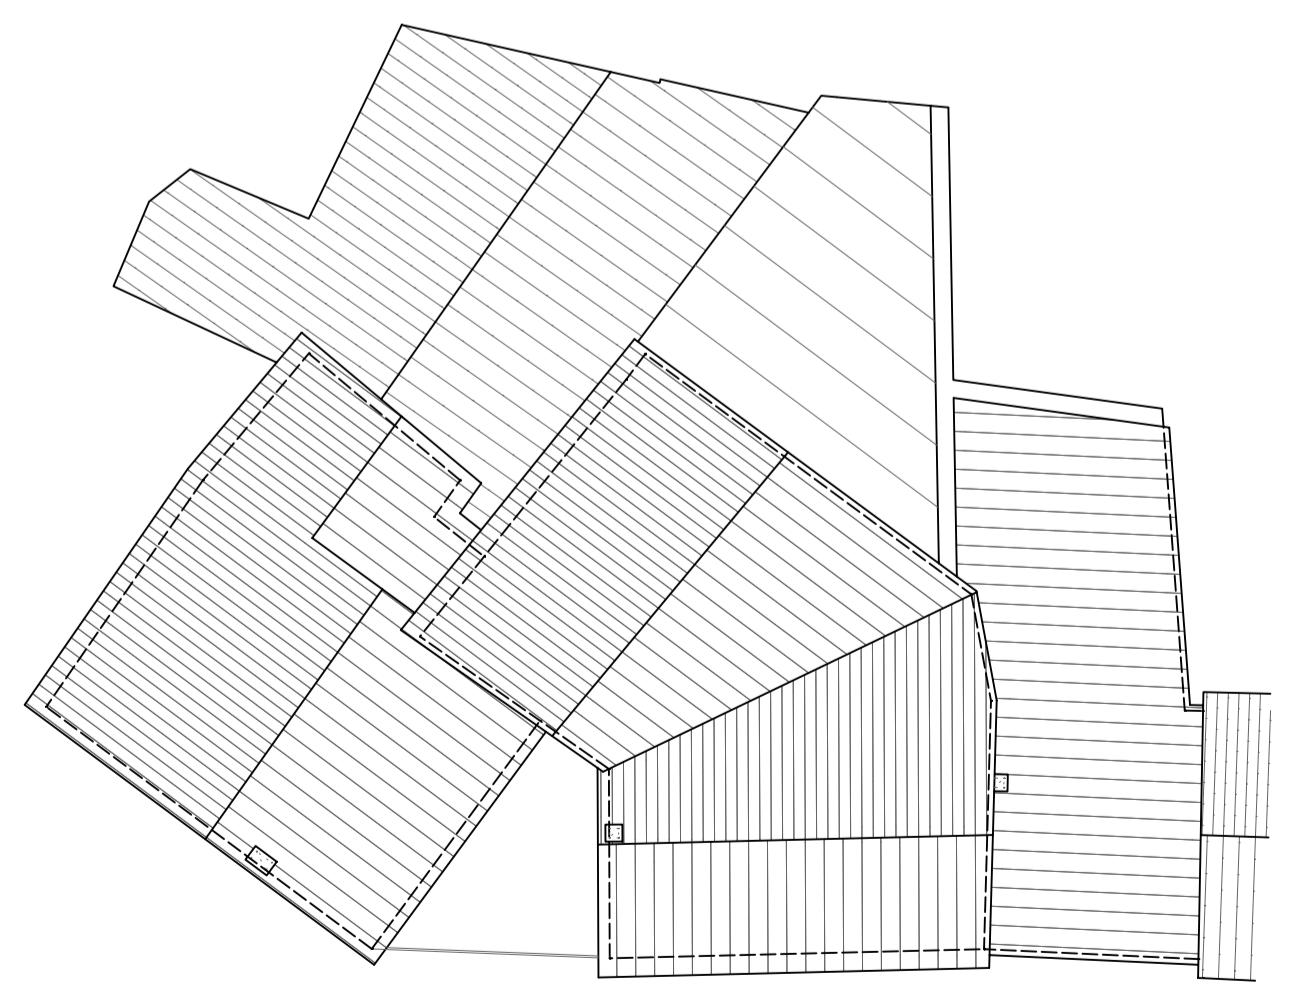

PIANTA PIANO TERRA

- LEGENDA
- ▨ DESTINAZIONE ARTIGIANALE
 - ▨ DESTINAZIONE RESIDENZIALE
 - ▨ ALTRA PROPRIETA'

- SISTEMAZIONE ESTERNA ESISTENTE
PIANO QUOTATO
- ▨ EDIFICI ESISTENTI OGGETTO DI INTERVENTO
 - ▨ PORZIONE DI PROPRIETA' ENEL - NON OGGETTO DI INTERVENTO
 - - - PERIMETRO AMBITO DI INTERVENTO PDR "EX MULINO"

PIANTA PIANO PRIMO

PIANTA PIANO SECONDO

PIANTA COPERTURA

COMUNE DI ARZIGNANO VICENZA		
STUDIO DI ARCHITETTURA ARCH. LORENZO FRIGO	DITTA : VIERRE SRL VIA O. M. PAGANI	RILEVATO SISTEMAZIONE ESTERNA PIANTE SCALA 1:200
PIANO DI RECUPERO OTTOBRE 2019		1
STUDIO ARCH. FRIGO LORENZO CORSO MATTEOTTI, 33 TEL. 0444 671933 FAX 0444 457061		