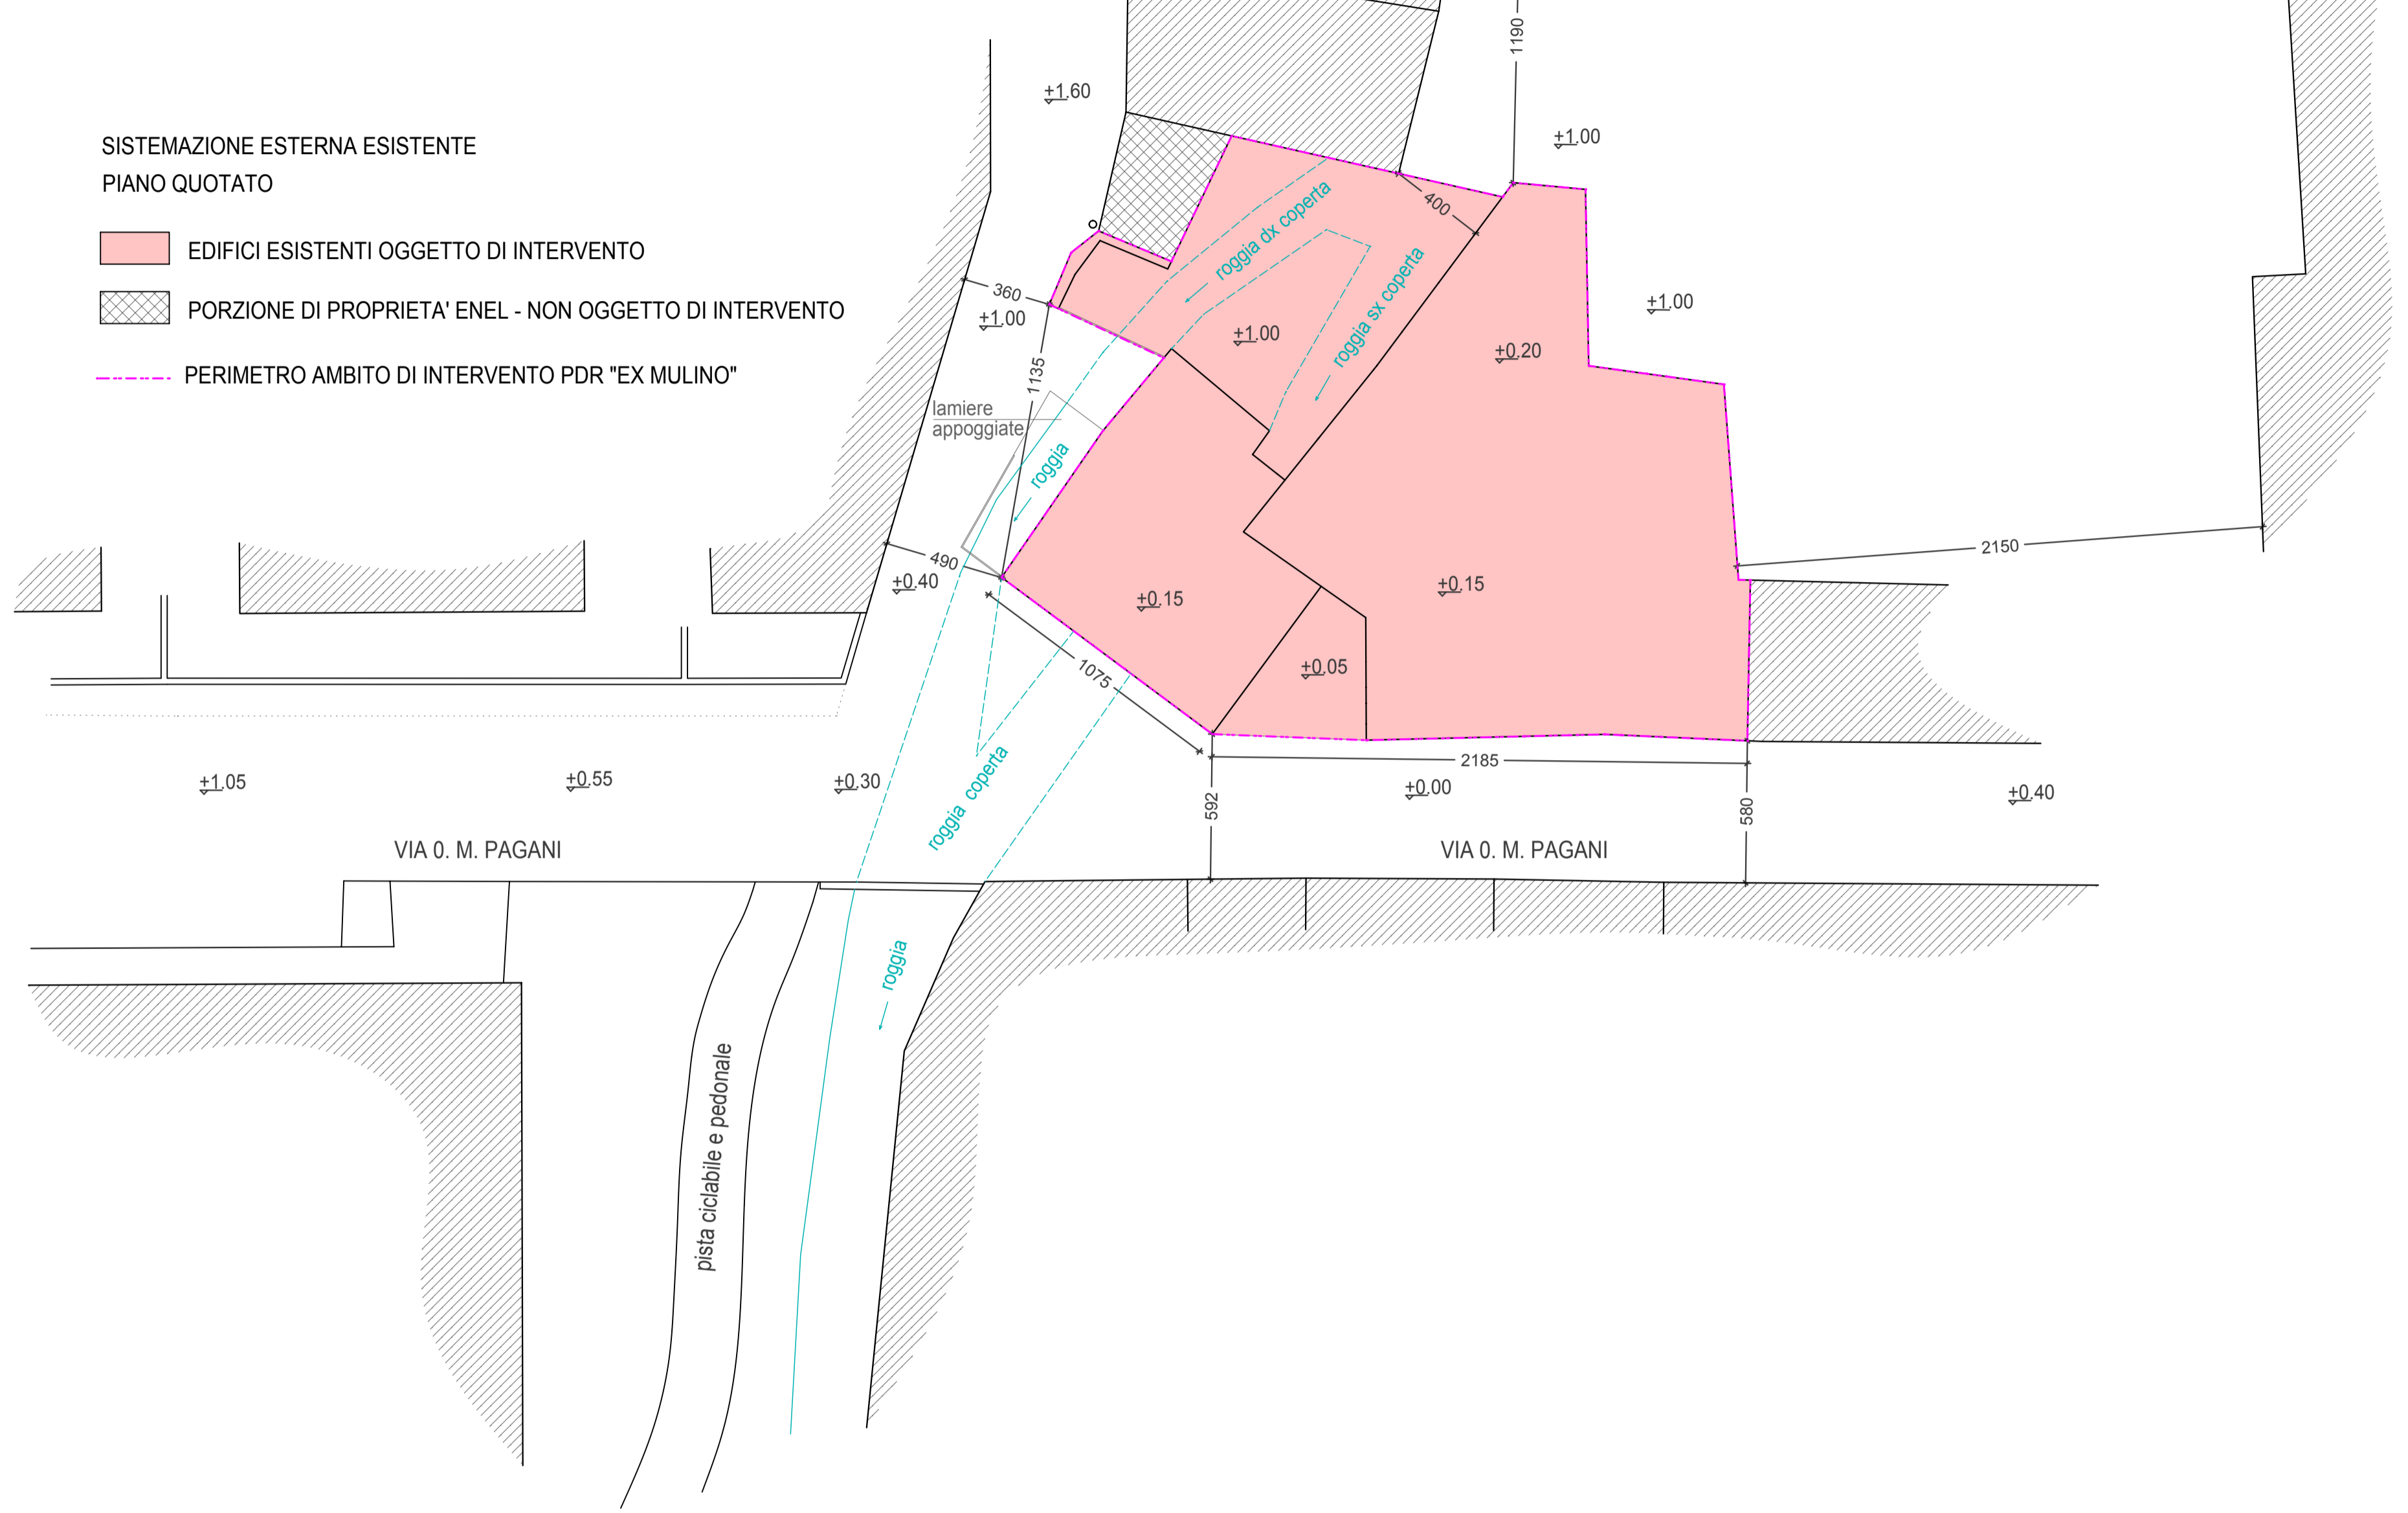

PIANTA PIANO TERRA

- LEGENDA
- ▨ DESTINAZIONE ARTIGIANALE
 - ▨ DESTINAZIONE RESIDENZIALE
 - ▨ ALTRA PROPRIETA'

- SISTEMAZIONE ESTERNA ESISTENTE
PIANO QUOTATO
- ▨ EDIFICI ESISTENTI OGGETTO DI INTERVENTO
 - ▨ PORZIONE DI PROPRIETA' ENEL - NON OGGETTO DI INTERVENTO
 - - - PERIMETRO AMBITO DI INTERVENTO PDR "EX MULINO"

PIANTA PIANO PRIMO

PIANTA PIANO SECONDO

PIANTA COPERTURA

COMUNE DI ARZIGNANO VICENZA		
STUDIO DI ARCHITETTURA ARCH. LORENZO FRIGO	DITTA : VIERRE SRL VIA O. M. PAGANI	RILEVATO SISTEMAZIONE ESTERNA PIANTE SCALA 1:200
PIANO DI RECUPERO OTTOBRE 2019		1
STUDIO ARCH. FRIGO LORENZO CORSO MATTEOTTI, 33 TEL. 0444 671933 FAX 0444 457061		