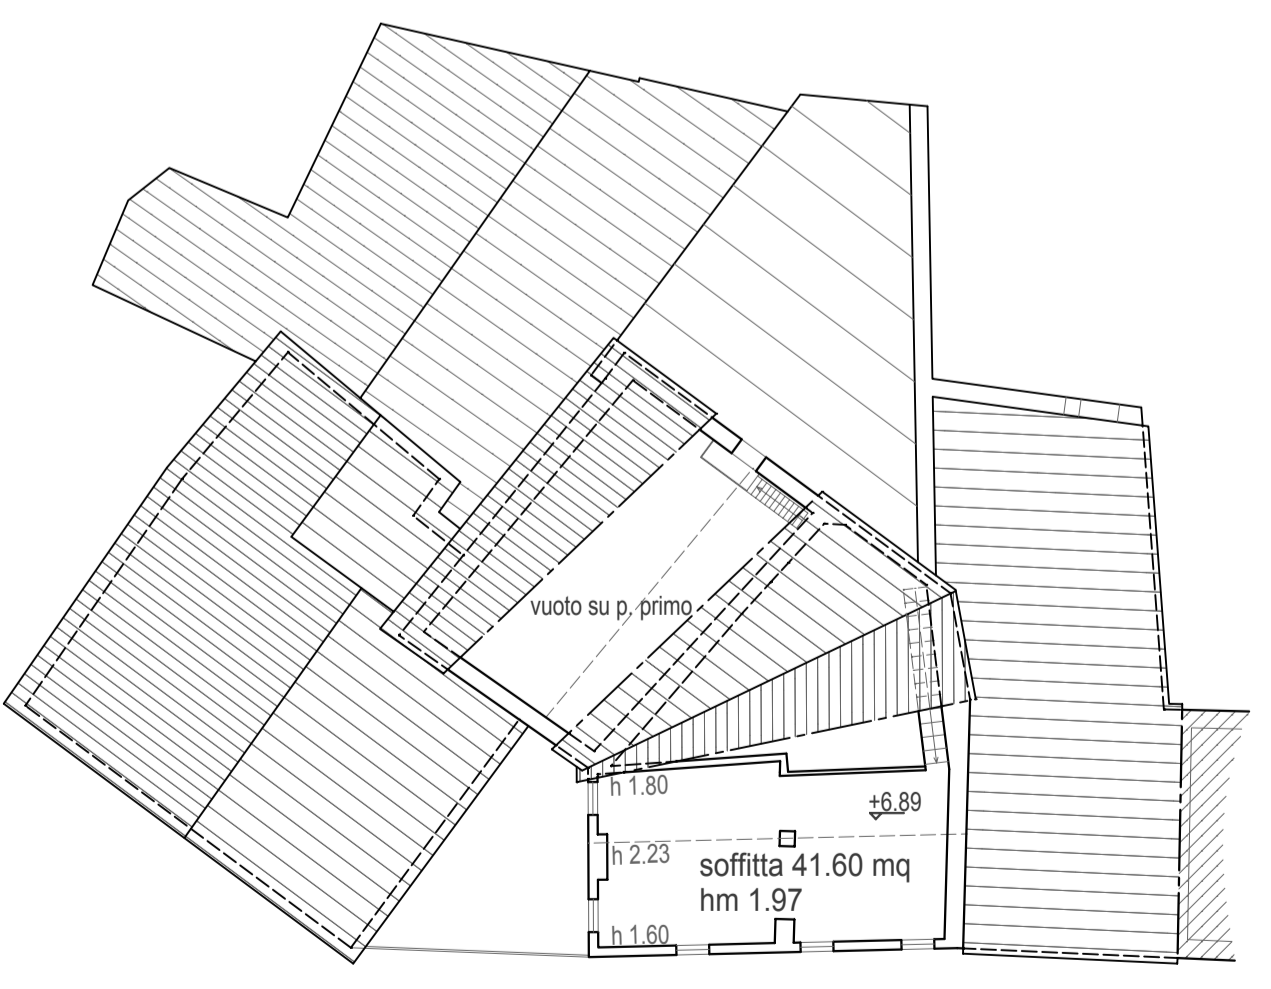

PIANTA PIANO TERRA

- LEGENDA
- ▨ DESTINAZIONE ARTIGIANALE
 - ▨ DESTINAZIONE RESIDENZIALE
 - ▨ ALTRA PROPRIETA'

- SISTEMAZIONE ESTERNA ESISTENTE
PIANO QUOTATO
- ▨ EDIFICI ESISTENTI OGGETTO DI INTERVENTO
 - ▨ PORZIONE DI PROPRIETA' ENEL - NON OGGETTO DI INTERVENTO
 - - - PERIMETRO AMBITO DI INTERVENTO PDR "EX MULINO"

PIANTA PIANO PRIMO

PIANTA PIANO SECONDO

PIANTA COPERTURA

COMUNE DI ARZIGNANO VICENZA		
STUDIO DI ARCHITETTURA ARCH. LORENZO FRIGO	DITTA : VIERRE SRL VIA O. M. PAGANI	RILEVATO SISTEMAZIONE ESTERNA PIANTE SCALA 1:200
PIANO DI RECUPERO OTTOBRE 2019		1
STUDIO ARCH. FRIGO LORENZO CORSO MATTEOTTI, 33 TEL. 0444 671933 FAX 0444 457061		