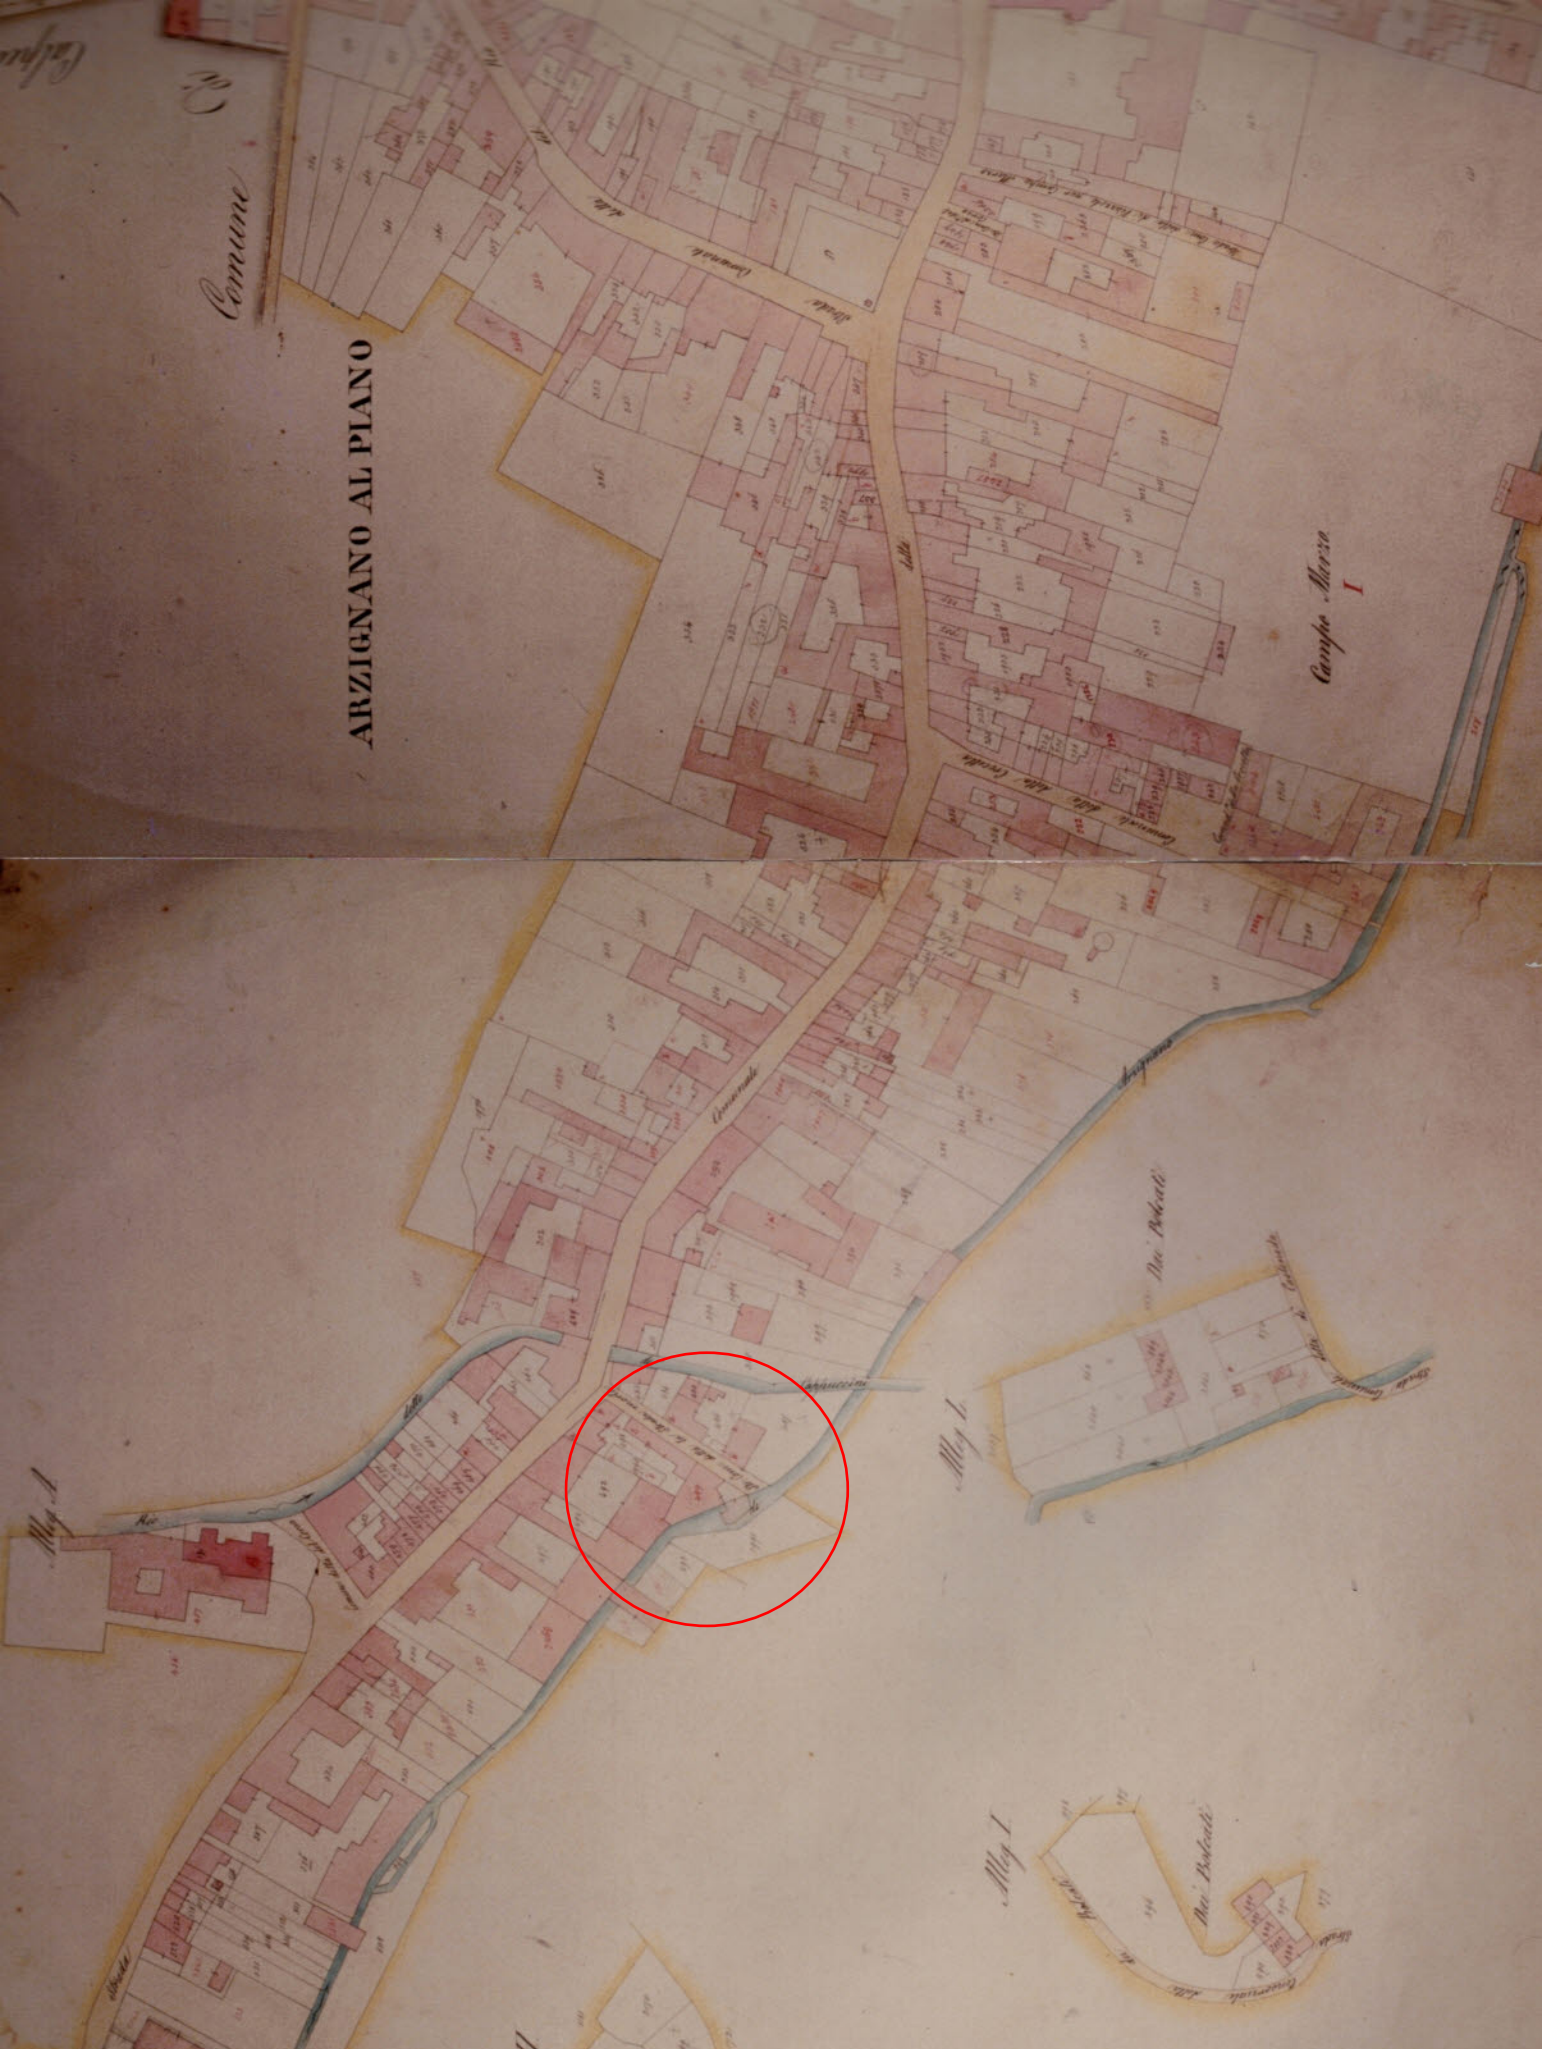

**COMUNE DI ARZIGNANO VICENZA**

<b>STUDIO DI ARCHITETTURA</b> <b>ARCH. LORENZO FRIGO</b>		<b>DITTA :</b> <b>VIERRE SRL</b> VIA O. M. PAGANI	<b>ESTRATTO DI MAPPA</b> <b>ESTRATTO AUSTRIACO</b>
		<b>PIANO DI RECUPERO</b> DICEMBRE 2018	<b>H</b>

ESTRATTO DI CATASTO AUSTRIACO DEL 1833

PDR VIA O.M. PAGANI