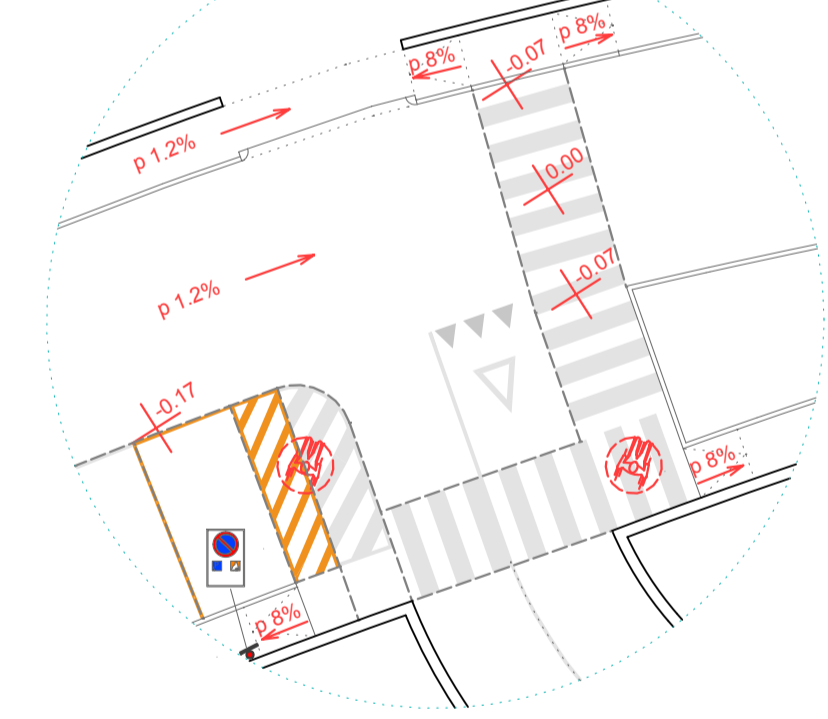

COMUNE DI ARZIGNANO VICENZA		
STUDIO DI ARCHITETTURA ARCH. LORENZO FRIGO	DITTE : IL GRIFO S.R.L. MOLON GRAZIANO S.R.L.	PIANO DI LOTTIZZAZIONE " CALAVENA ALTA "
PROG. - D.D.L.	COMMITTENTI	OPERE A VERDE SEGNALETICA STRADALE E SEZIONE
presentazione integrazione	SETTEMBRE 2018 NOVEMBRE 2018	VARIANTE NOVEMBRE 2018
STUDIO ARCH. FRIGO LORENZO CORSO MATTEOTTI 33 TEL. 0444 671033 FAX 0444 457881		2/1 RF - TAV 2404