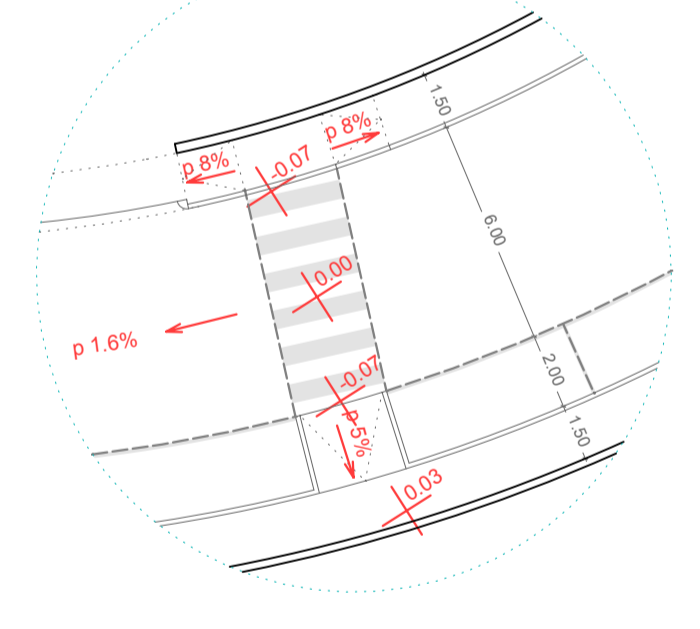

DIMOSTRAZIONE D.P.R. 380/2001
Superamento barriere architettoniche
PARTICOLARE N. 1