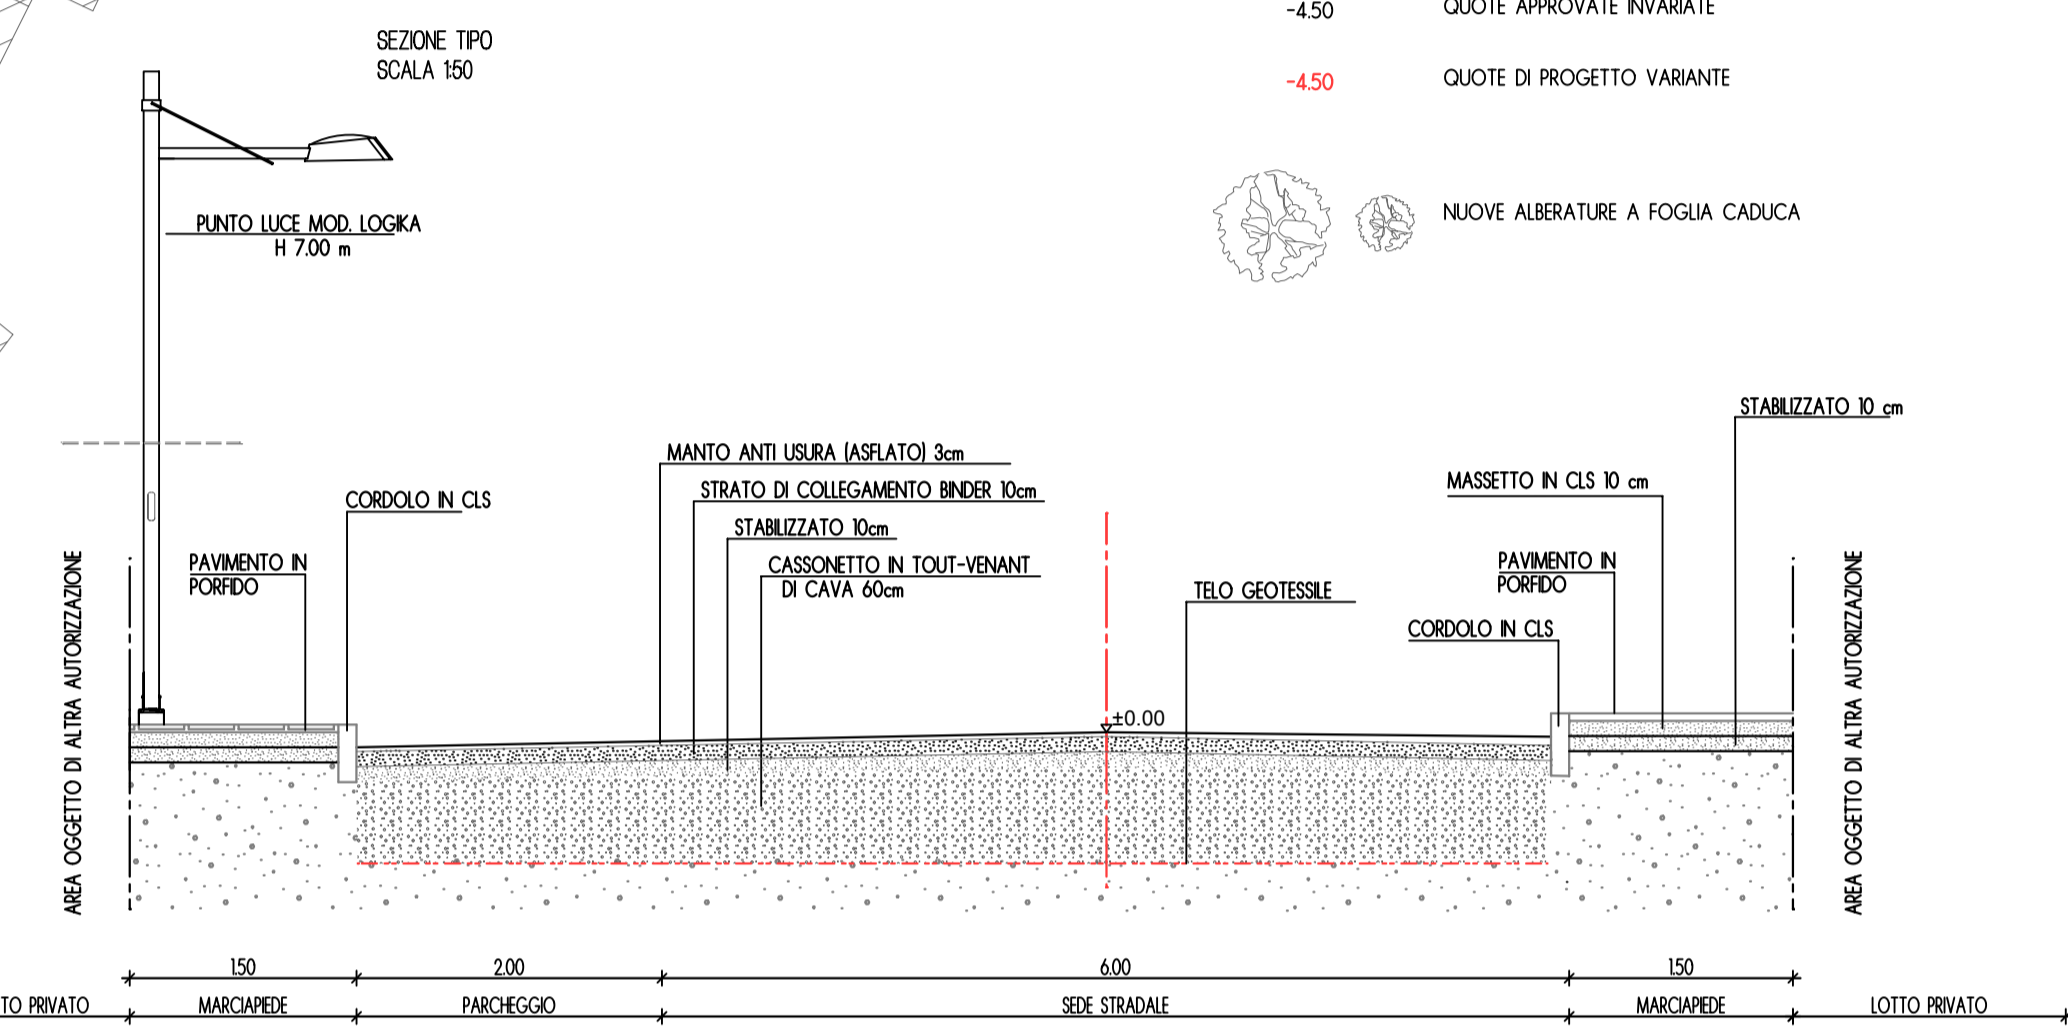

DIMOSTRAZIONE D.P.R. 380/2001
Superamento barriere architettoniche
PARTICOLARE N. 2

LEGENDA: